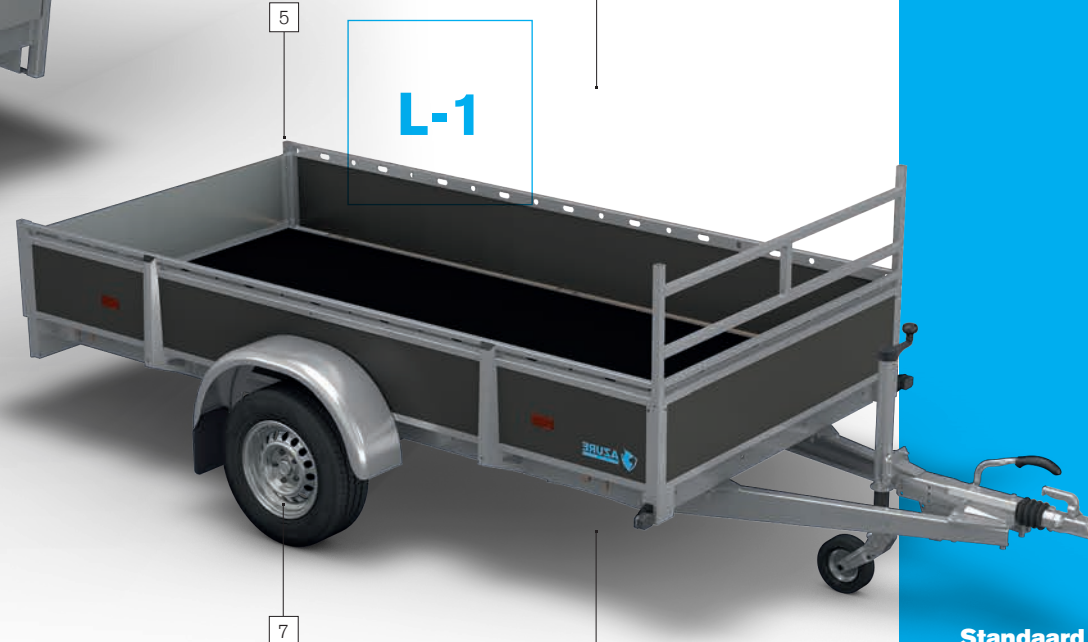

H-2

L-1

Alle geremde modellen zijn voorzien van een geschroefde V-dissel, degelijk opklapbaar steunwiel en een robuuste oplooprem met gegoten kogelkoppeling.

De H-modellen (plateauwagens met de laadvloer boven de wielen) worden geleverd met geanodiseerde neerklapbare aluminium wanden, een scharnierend voorbord en uitneembare hoekronden.

De H-modellen zijn uitgerust met een U-profiel aan de achterzijde. Ze hebben tevens de voorziening voor latere plaatsing van een opberglade met oprijbalken onder de vloer (m.u.v. model H 260 x 150 cm).

Bij de H-modellen zijn rondom extra ingenieus gedesignde scharnierbussen aangebracht. Dankzij het haakje kan het ladingnet eenvoudig worden bevestigd. Optioneel zijn aan de onderzijde van de zijranden HAPERT-bindhaken te bevestigen.

De Azure-modellen zijn standaard voorzien van in de zijrand geïntegreerde bindbeugels met een capaciteit van maar liefst 1000 kg per stuk. Dit systeem is TÜV-gecertificeerd.

De L-modellen zijn verkrijgbaar met multiplex wanden of aluminium of volbad verzinkt staal. De Combi Protect Rail, robuuste zijwandsteunen, het uitneembare stapelrek aan de voorzijde en de stalen spatborden zijn eveneens standaard bij deze modellen.